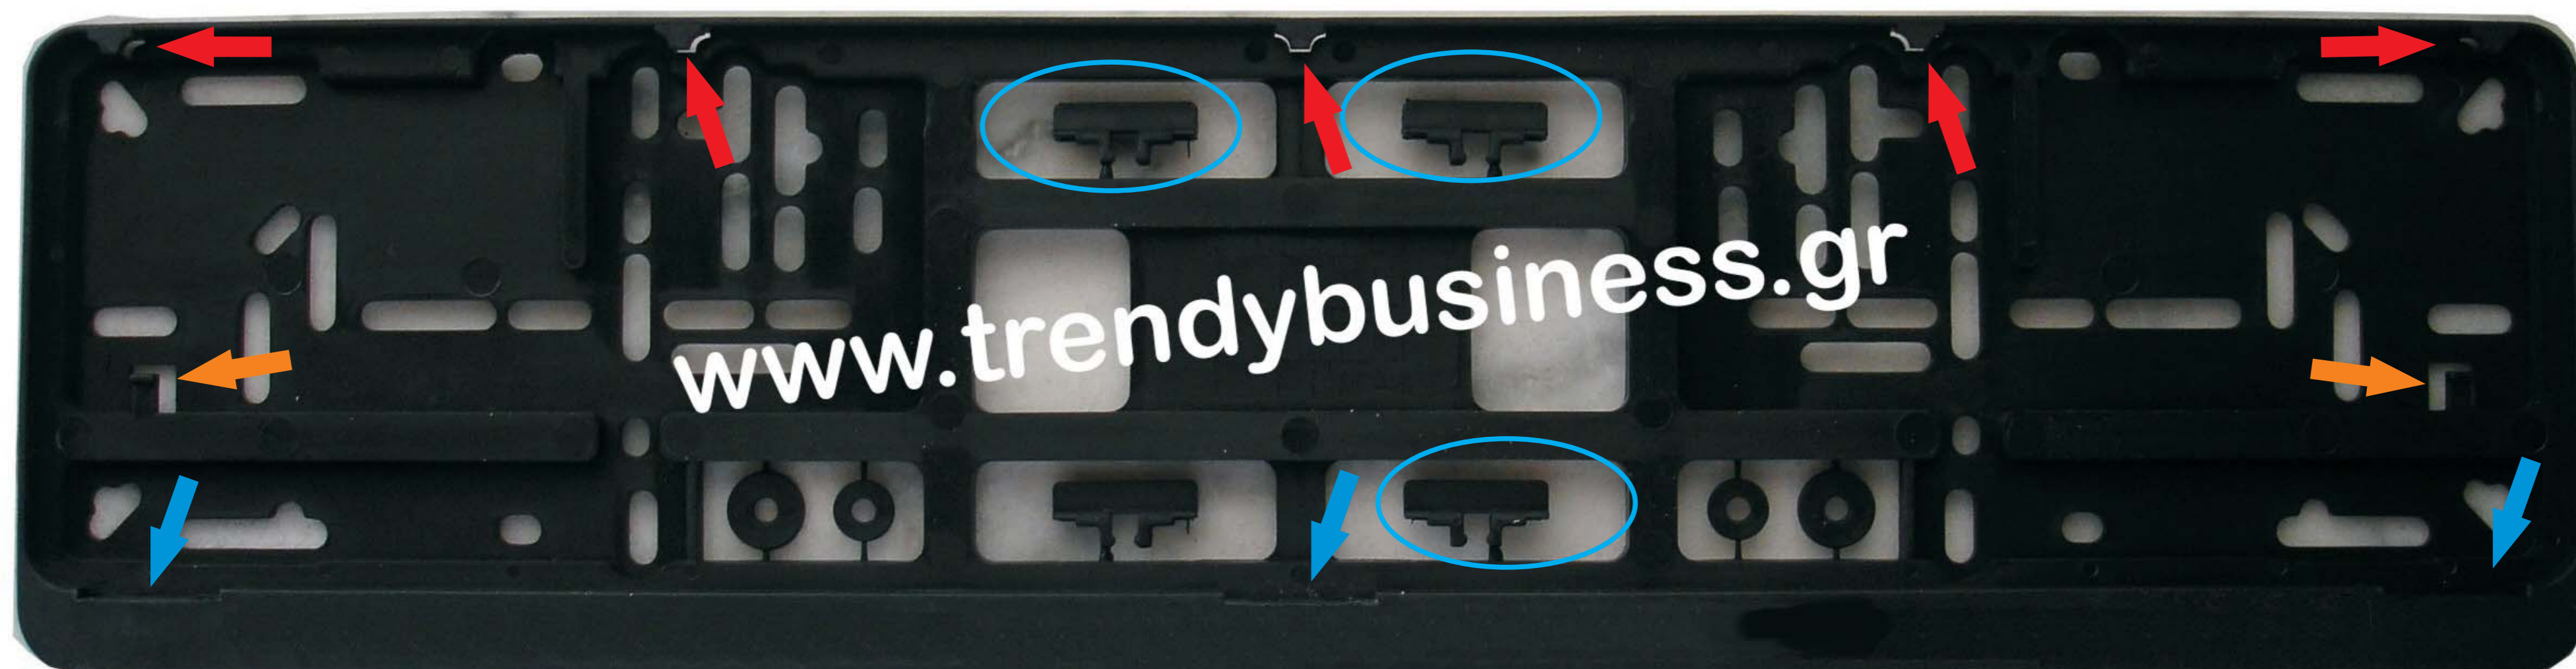

Πλαίσια Πινακίδας Αριθμού Αυτοκινήτου με Διαφημιστική Λεζάντα της Εταιρείας σας Χωρίς τρύπες, βίδες και λάθη

Σχέδιο 001

Διάσταση πινακίδας αριθμού 520 x 112mm - Διάσταση εκτύπωσης 500 x 17mm

● Σταθερά σημεία στήριξης αριθμού ● κινητά σημεία στήριξης αριθμού ● αντικραδασμικά ελάσματα

Διαφημιστική λεζάντα για προβολή της εταιρίας σας - Εκτύπωση με ένα έως τέσσερα χρώματα - Επτά διαφορετικά σχέδια (...και exclusive με όψη χρωμίου) - Κυρτό προφίλ για καλύτερη εφαρμογή
Διάσταση ευρωπαϊκών προδιαγραφών πινακίδας (520x112mm) - Πολλαπλές υποδοχές στερέωσης βάσης για εύκολη τοποθέτηση - Πάντα ευθύγραμμη στερέωση εύκολα και γρήγορα, χωρίς λάθη
Με αντικραδασμικά ελάσματα - Ασφαλές, σταθερό και δυνατό κράτημα πινακίδας αριθμού - Χωρίς τρύπες και βίδες επάνω στον αριθμό - Τοποθέτηση στο αυτοκίνητο εμπρός και πίσω
Μαζί περιλαμβάνει την εκτύπωση του λογότυπου σας - Δυνατότητα παραγγελίας μικρής ποσότητας

Διαφημιστική λεζάντα για προβολή της εταιρίας σας - Εκτύπωση με ένα έως τέσσερα χρώματα - Επτά διαφορετικά σχέδια (...και exclusive με όψη χρωμίου) - Κυρτό προφίλ για καλύτερη εφαρμογή
Διάσταση ευρωπαϊκών προδιαγραφών πινακίδας (520x112mm) - Πολλαπλές υποδοχές στερέωσης βάσης για εύκολη τοποθέτηση - Πάντα ευθύγραμμη στερέωση εύκολα και γρήγορα, χωρίς λάθη
Με αντικραδασμικά ελάσματα - Ασφαλές, σταθερό και δυνατό κράτημα πινακίδας αριθμού - Χωρίς τρύπες και βίδες επάνω στον αριθμό - Τοποθέτηση στο αυτοκίνητο εμπρός και πίσω
Μαζί περιλαμβάνει την εκτύπωση του λογοτύπου σας - Δυνατότητα παραγγελίας μικρής ποσότητας